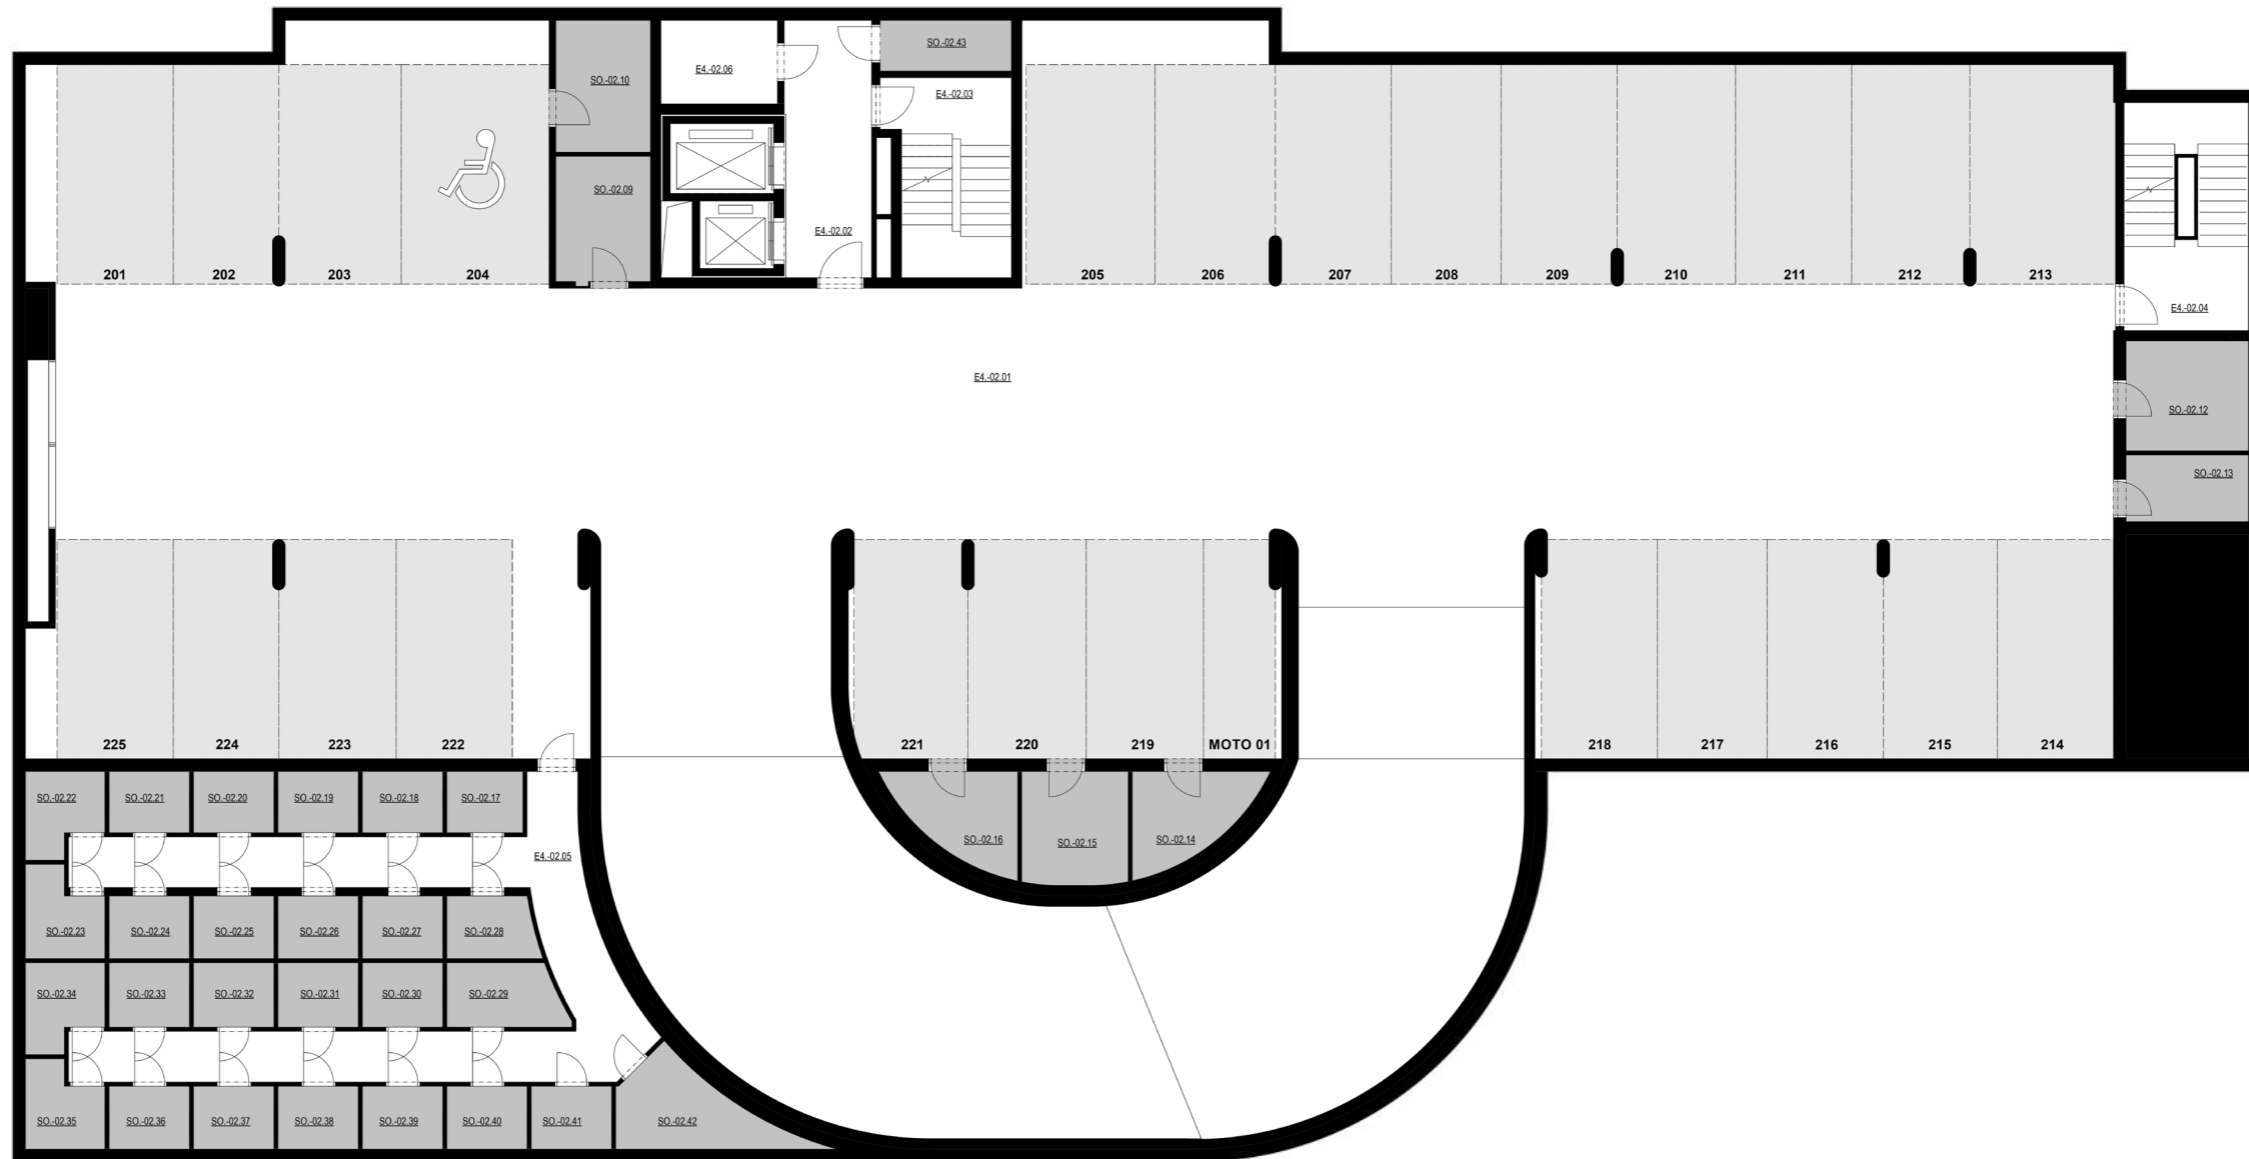

1. podzemní
podlaží

J&T REAL
ESTATE

Kontakt

T: +420 737 222 100
E: novyrohan@jtre.cz
WWW.NOVYROHAN.CZ

J&T REAL ESTATE CZ, A. S.
Sokolovská 700/113a
186 00 Praha 8

2. podzemní
podlaží

J&T REAL
ESTATE

Kontakt