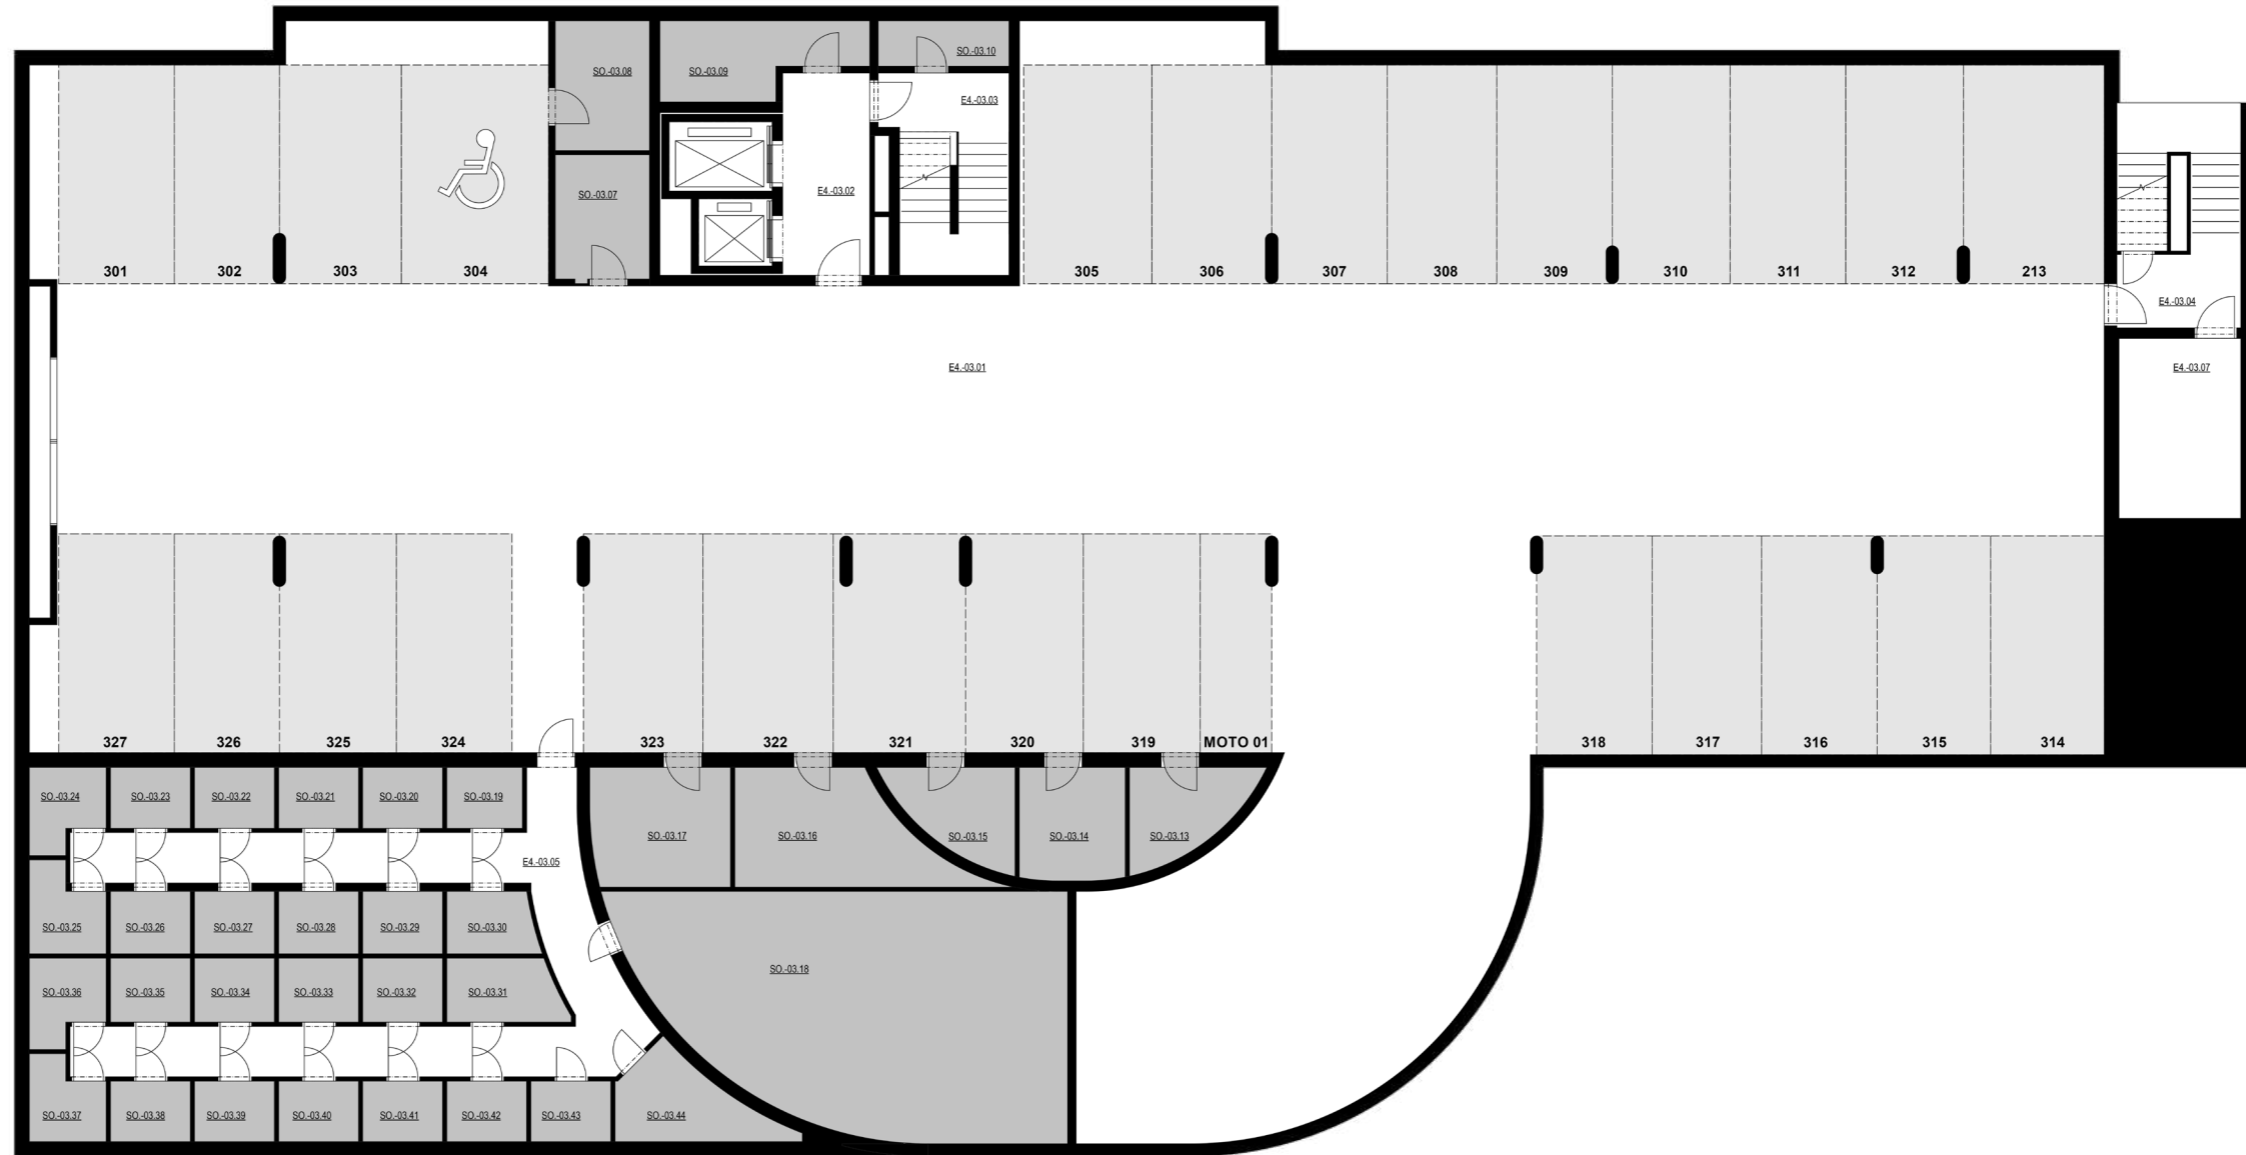

3. podzemní
podlaží

J&T REAL
ESTATE

Kontakt

T: +420 737 222 100
E: novyrohan@jtre.cz
WWW.NOVYROHAN.CZ

J&T REAL ESTATE CZ, A. S.
Sokolovská 700/113a
186 00 Praha 8